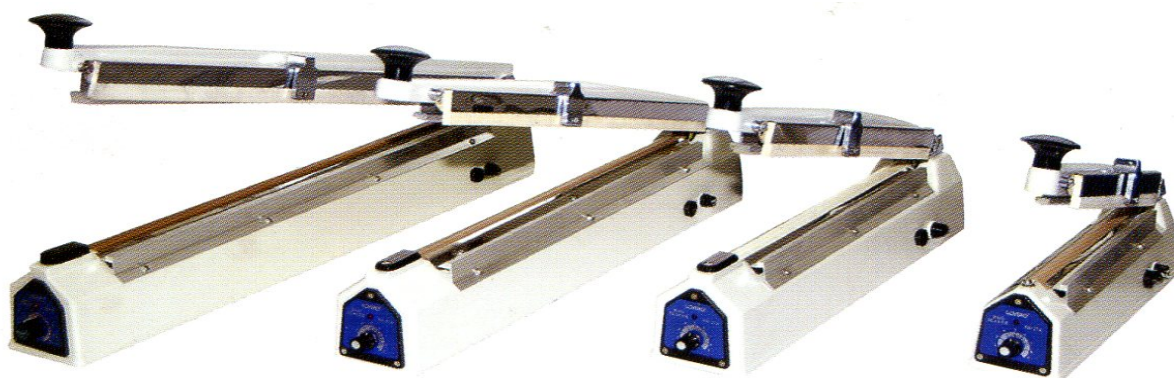

AGGIORNAMENTO OFFERTA SPECIALE

SK-510

SK-410

SK-310

SK-210

MOD. SK210	NS. COD. SIG6MAV0031	€ 115,00 *
MOD. SK310	NS. COD. SIG6MAV0032	€ 145,00 *
MOD. SK410	NS. COD. SIG6MAV0033	€ 190,00 *
MOD. SK510	NS. COD. SIG6MAV0791	€ 240,00 *
MOD. SK310 CON TAGLIERINA	NS. COD. SIG6MAV0792	€ 180,00 *
MOD. SK410 CON TAGLIERINA	NS. COD. SIG6MAV0793	€ 220,00 *